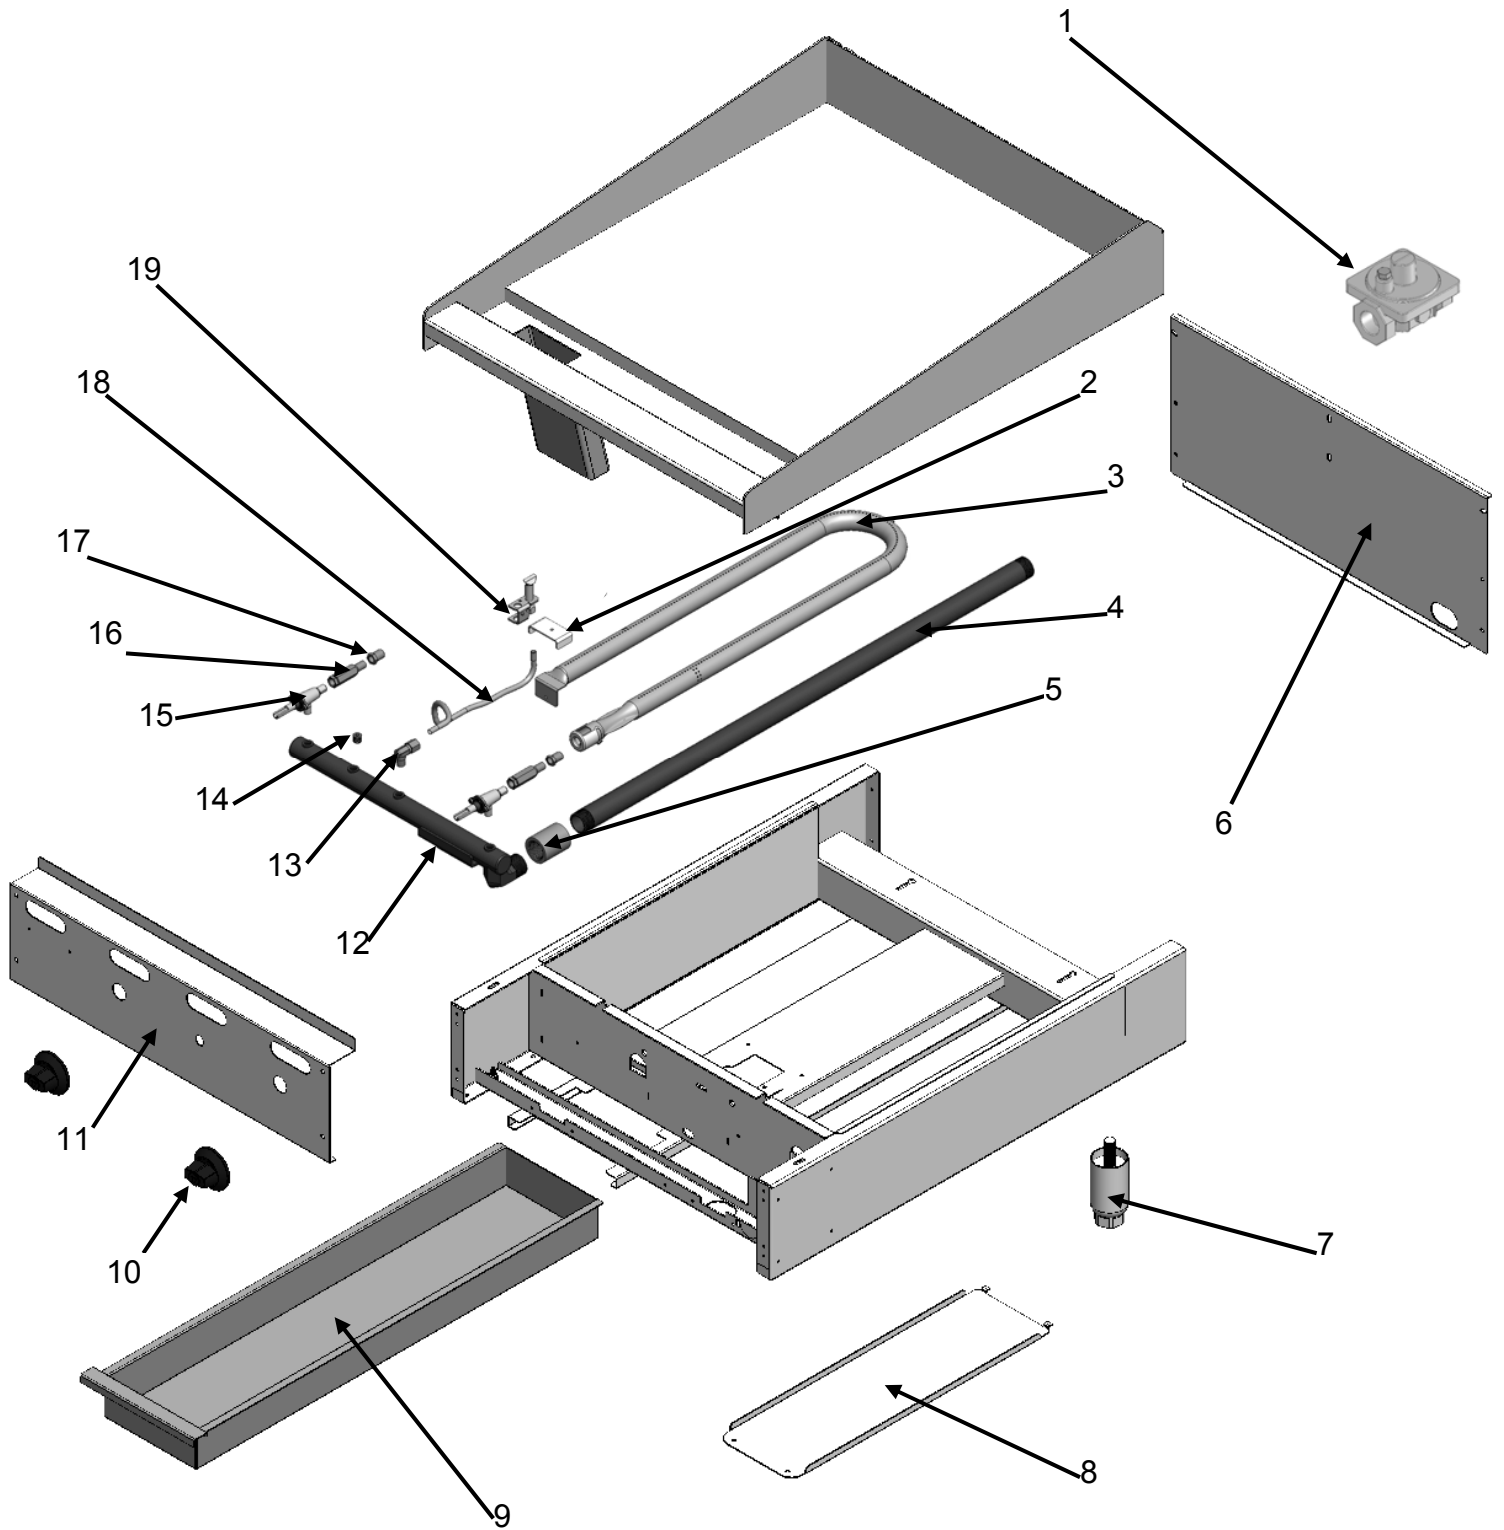

AGM MODELS MANUFACTURED MARCH 2010 TO PRESENT

AGM Heavy Duty Gas Griddle Catalog Of Replacement Parts

AGM MODELS MANUFACTURED MARCH 2010 TO PRESENT

ILLUS.	PART NO.	NAME OF PART	24"	36"	48"	60"	72"
1	00-408279-00026	NAT GAS PRESSURE REGULATOR.....	1.....	1.....	1.....	1.....	1
	00-408279-00021	LP GAS PRESSURE REGULATOR.....	1.....	1.....	1.....	1.....	1
2	00-498682	GRIDDLE PILOT BRACKET.....	1.....	2.....	2.....	3.....	3
3	00-498900-0000A	GRIDDLE BURNER.....	2.....	3.....	4.....	5.....	6
4	00-498199	3/4" NPT X 29" NIPPLE.....	1.....	1.....	1.....	1.....	1
5	00-719004	3/4" NPT COUPLING.....	1.....	1.....	1.....	1.....	1
6	00-498791-00024	24" GRIDDLE BACK PANEL.....	1.....	N/A.....	N/A.....	N/A.....	/A
	00-498791-00036	36" GRIDDLE BACK PANEL.....	N/A.....	1.....	N/A.....	N/A.....	N/A
	00-498791-00048	48" GRIDDLE BACK PANEL.....	N/A.....	N/A.....	1.....	N/A.....	N/A
	00-498791-00060	60" GRIDDLE BACK PANEL.....	N/A.....	N/A.....	N/A.....	1.....	N/A
	00-498791-00072	72" GRIDDLE BACK PANEL.....	N/A.....	N/A.....	N/A.....	N/A.....	1
7	00-710503	2" OD X 4" L ADJUSTABLE LEG.....	4.....	4.....	4.....	4.....	4
8	00-498790	CHASSIS BOTTOM HEAT SHIELD.....	1.....	2.....	4.....	4.....	6
9	00-498082-0000A	GRIDDLE GREASE CAN W/A.....	1.....	1.....	1.....	2.....	2
10	00-719259-00012	RED WOLF KNOB.....	2.....	3.....	4.....	5.....	6
11	00-498793-00024	AGM24 FRONT PANEL.....	1.....	N/A.....	N/A.....	N/A.....	N/A
	00-498793-00036	AGM36 FRONT PANEL.....	N/A.....	1.....	N/A.....	N/A.....	N/A
	00-498793-00048	AGM48 FRONT PANEL.....	N/A.....	N/A.....	1.....	N/A.....	N/A
	00-498793-00060	AGM60 FRONT PANEL.....	N/A.....	N/A.....	N/A.....	1.....	N/A
	00-498793-00072	AGM72 FRONT PANEL.....	N/A.....	N/A.....	N/A.....	N/A.....	1
12	00-498064-0024A	AGM24 MANIFOLD W/A.....	1.....	N/A.....	N/A.....	N/A.....	N/A
	00-498064-0036A	AGM36 MANIFOLD W/A.....	N/A.....	1.....	N/A.....	N/A.....	N/A
	00-498064-0048A	AGM48 MANIFOLD W/A.....	N/A.....	N/A.....	1.....	N/A.....	N/A
	00-498064-0060A	AGM60 MANIFOLD W/A.....	N/A.....	N/A.....	N/A.....	1.....	N/A
	00-498064-0072A	AGM72 MANIFOLD W/A.....	N/A.....	N/A.....	N/A.....	N/A.....	1
13	00-404193-00001	1/8" NPT X 1/4" CC X 90 DEG VALVE.....	1.....	2.....	2.....	3.....	3
14	00-719363	1/8" NPT COUNTERSINK PLUG.....	1.....	1.....	1.....	1.....	1
15	00-497240-00001	GRIDDLE BURNER VALVE.....	2.....	3.....	4.....	5.....	6
16	00-926523	2.125" ORIFICE EXTENSION.....	2.....	3.....	4.....	5.....	6
17	00-719951-00037	#37 ORIFICE HOOD (NAT. GAS).....	2.....	3.....	4.....	5.....	6
	00-719951-00052	#52 ORIFICE HOOD (LP GAS).....	2.....	3.....	4.....	5.....	6
18	00-498887-00014	1/4" X 14" FLEX TUBE.....	1.....	2.....	2.....	3.....	3
19	00-714269	PILOT (NAT.GAS).....	1.....	2.....	2.....	3.....	3
	00-712363	LP GAS PILOT ORIFICE.....	1.....	2.....	2.....	3.....	3